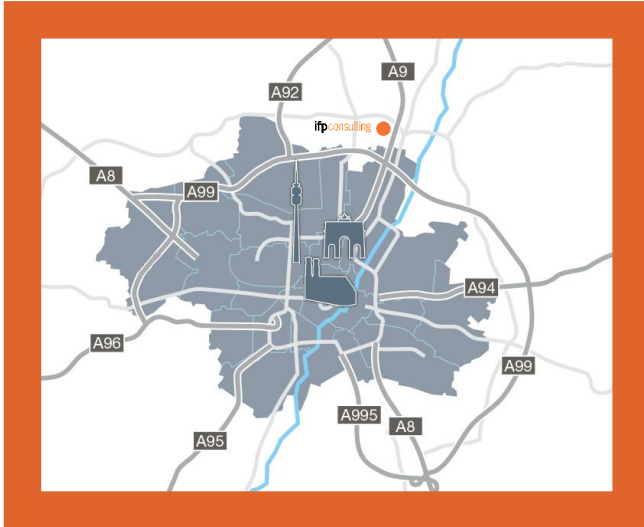

So finden Sie ifp consulting

Parking 17, 3. OG
D-85748 Garching b. München
Tel +49 89 4567 27-0

Von der A9 aus Richtung Nürnberg

Folgen Sie der A9 bis zur Anschlussstelle Garching-Süd (71) und biegen Sie nach rechts in Richtung Dachau/Oberschleißheim ab. An der ersten Kreuzung biegen Sie nach rechts (Beschilderung Business Campus) ab, nehmen im Kreisverkehr die dritte Abfahrt in den Parkring und wenden sich nach rechts, um zum Haus Nr. 17 zu gelangen.

Von der A8 aus Richtung Stuttgart

Folgen Sie der A8 bis zum Dreieck München-Eschenried. Fahren Sie rechts auf die A99 bis zum Kreuz München-Nord. Hier wechseln Sie auf die A9 in Richtung Nürnberg. An der Anschlussstelle Garching-Süd (71) fahren Sie Richtung Dachau/Oberschleißheim. Ab hier: s. Anfahrtsbeschreibung aus Richtung Nürnberg.

Von der A8 aus Richtung Salzburg

Folgen Sie der A8 bis zum Kreuz München-Süd. Fahren Sie rechts auf die A99 in Richtung Nürnberg. Am Kreuz München-Nord folgen Sie der A9 in Richtung Nürnberg. An der Anschlussstelle Garching-Süd (71) fahren Sie Richtung Dachau/Oberschleißheim. Ab hier: s. Anfahrtsbeschreibung aus Richtung Nürnberg.

Mit öffentlichen Verkehrsmitteln

Die Fahrt vom Flughafen dauert ca. 50 Minuten bis nach Garching-Hochbrück. Fahren Sie stadteinwärts (Linie S8) bis zur Station Ismaning. Dort steigen Sie in den Regionalbus 230A Richtung Garching Forschungszentrum und in Garching in die Linie 290 nach Garching-Hochbrück um. Der Bus hält am Parking West in der Nähe von Haus Nr. 17.