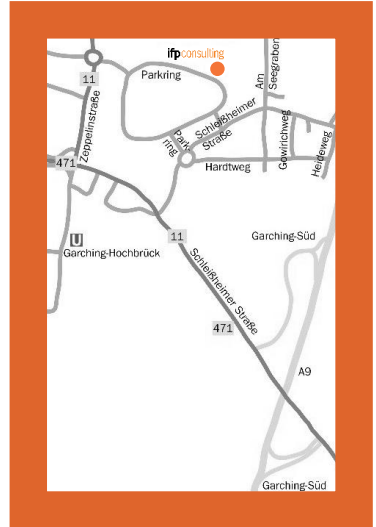

So finden Sie ifp consulting

Parking 17, 3. OG
D-85748 Garching b. München
Tel +49 89 4567 27-0

Von der A9 aus Richtung Nürnberg

Folgen Sie der A9 bis zur Anschlussstelle Garching-Süd (71) und biegen Sie nach rechts in Richtung Dachau/Oberschleißheim ab. An der ersten Kreuzung biegen Sie nach rechts (Beschilderung Business Campus) ab, nehmen im Kreisverkehr die dritte Abfahrt in den Parkring und wenden sich nach rechts, um zum Haus Nr. 17 zu gelangen.

Von der A8 aus Richtung Stuttgart

Folgen Sie der A8 bis zum Dreieck München-Eschenried. Fahren Sie rechts auf die A99 bis zum Kreuz München-Nord. Hier wechseln Sie auf die A9 in Richtung Nürnberg. An der Anschlussstelle Garching-Süd (71) fahren Sie Richtung Dachau/Oberschleißheim. Ab hier: s. Anfahrtsbeschreibung aus Richtung Nürnberg.

Von der A8 aus Richtung Salzburg

Folgen Sie der A8 bis zum Kreuz München-Süd. Fahren Sie rechts auf die A99 in Richtung Nürnberg. Am Kreuz München-Nord folgen Sie der A9 in Richtung Nürnberg. An der Anschlussstelle Garching-Süd (71) fahren Sie Richtung Dachau/Oberschleißheim. Ab hier: s. Anfahrtsbeschreibung aus Richtung Nürnberg.

Mit der U-Bahn fahren Sie ab München Hauptbahnhof in ca. 30 Minuten erst mit der Linie U1 oder U2 in Richtung Mangfallplatz/Messestadt Ost und steigen am Sendlinger Tor in die U6 nach Garching Forschungszentrum um. In Garching-Hochbrück steigen Sie in den Bus 290 um und fahren bis zum Parking West. Die Bushaltestelle befindet sich in der Nähe von Haus Nr. 17.